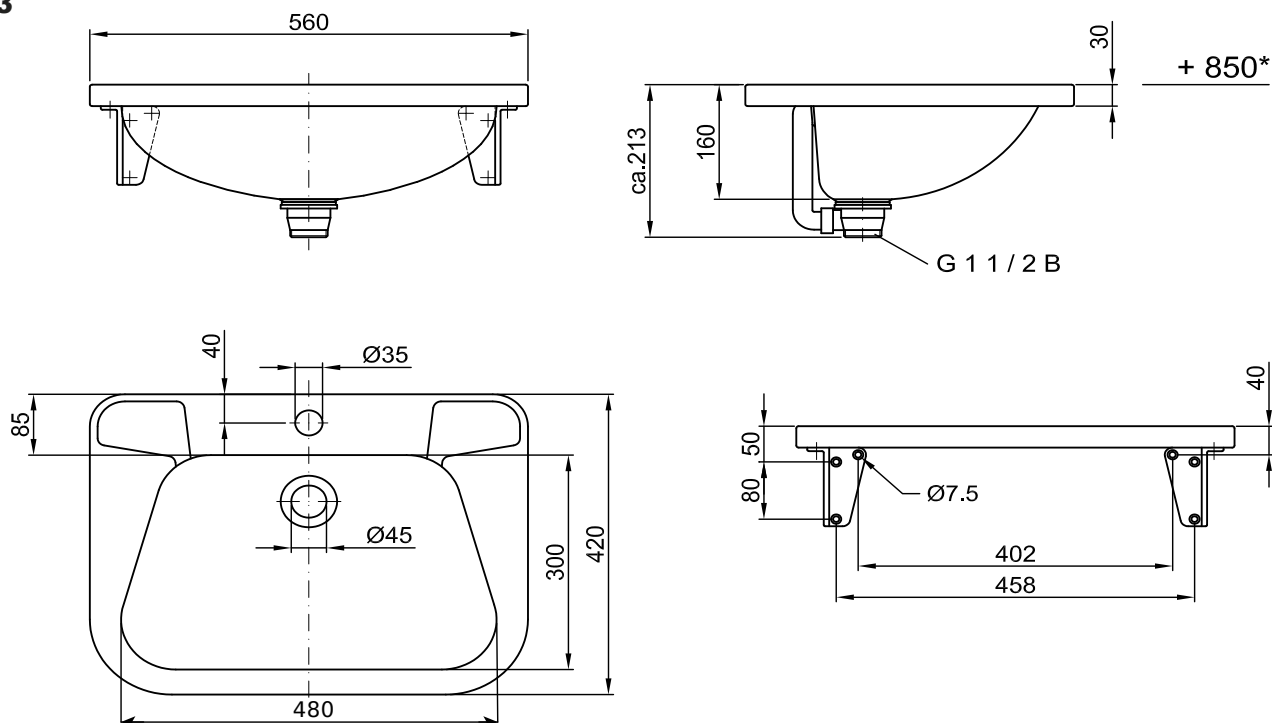

Instalace, Inštalácia, Instalacja, Installation, Montaggio, Montavimo ir įjungimo schema

3

Servis

Veškeré nerezové díly je možné čistit pouze vodou, mýdlem a měkkým hadrem. V žádném případě není možné použít agresivní a abrazivní čisticí prostředky.

Doporučujeme použít k čištění výrobek SUMA INOX z nabídky Sanela.

Po vybalení výrobku je nutné s obalem postupovat podle zákona o obalech.

Výrobce ujišťuje, že na výrobek je vydáno prohlášení o shodě v souladu se zákonem č. 22/1997 Sb.

Servis

Všetky nerezové díly je možné čistit iba vodou, mydlom a jemnou handričkou. V žiadnom prípade nie je možné použiť agresívne a abrazívne čistiacie prostriedky.

Doporučujeme použiť k čisteniu výrobok SUMA INOX z ponuky Sanela.

Po vybalení výrobku je potrebné s obalom postupovať podľa zákona o obaloch.

Výrobca garantuje, že na výrobok je vydávané prehlásenie o shode v súlade so zákonom č. 22/1997 Sb.

Servis

Do czyszczenia widocznych części chromowanych oraz ze stali nierdzewnej używać miękkich materiałów oraz wody z mydłem lub delikatnych środków myjących. Nie stosować środków agresywnych.

Zaleca się używanie środka czyszczącego o nazwie SUMA INOX z oferty Saneli.

Service

All stainless steel components could be cleaned only by water soap and soft rag.

It is strictly forbidden to use aggressive and abrasive cleansers!

We recommend to use for cleaning the product SUMA INOX from SANELA assortment.

It is necessary to move on with cover (after unpacking of the product) in accordance with the law about covers.

Manutenzione

Tutte le parti in acciaio inossidabile possono essere pulite solo con acqua, sapone e un panno morbido. Non utilizzare in nessun caso detergenti aggressivi o abrasivi. Per la pulizia, si consiglia di utilizzare il prodotto SUMA INOX dal catalogo Sanela.

Successivamente al disimballaggio del prodotto, occorre procedere in accordo con la legislativa concernente gli imballaggi.

Il produttore assicura che il prodotto è rilasciato con una dichiarazione di conformità ai sensi della legge n. 22/1997 Coll.

Servisas

Valymui naudoti tik vandenį, muilą ir minkštą medžiagą.

Jokiu būdu negalima naudoti abrazyvinių medžiagų turinčių priemonių.

Mes siūlome gaminių valymui naudoti SUMA INOX iš kompanijos SANELA asortimento.