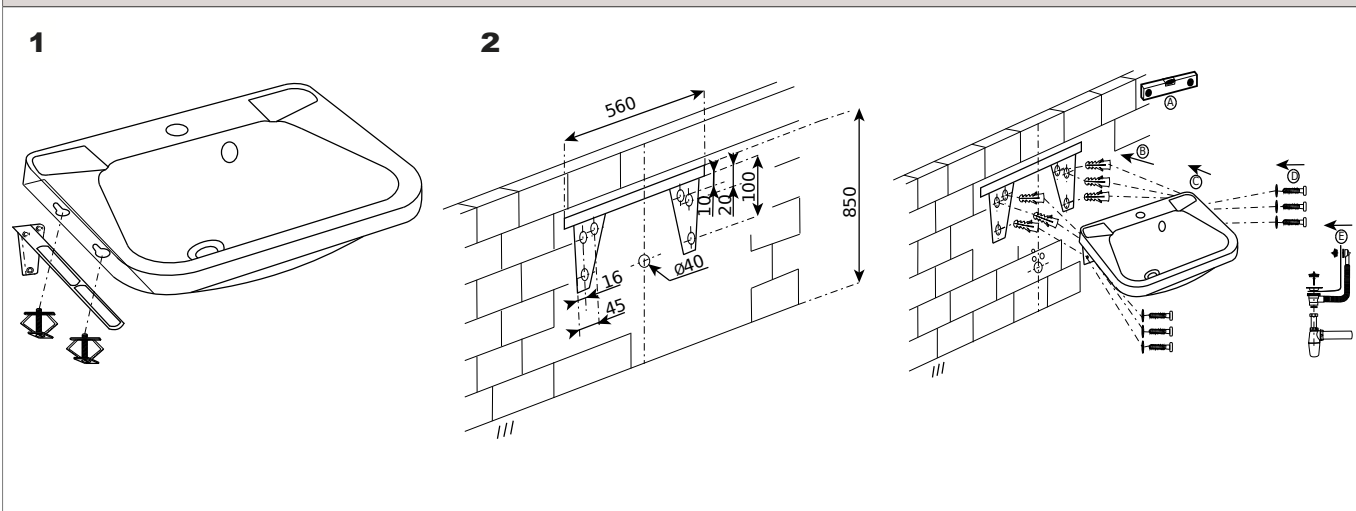

Instalace, Inštalácia, Instalacja, Installation, Montaggio, Montavimo ir įjungimo schema