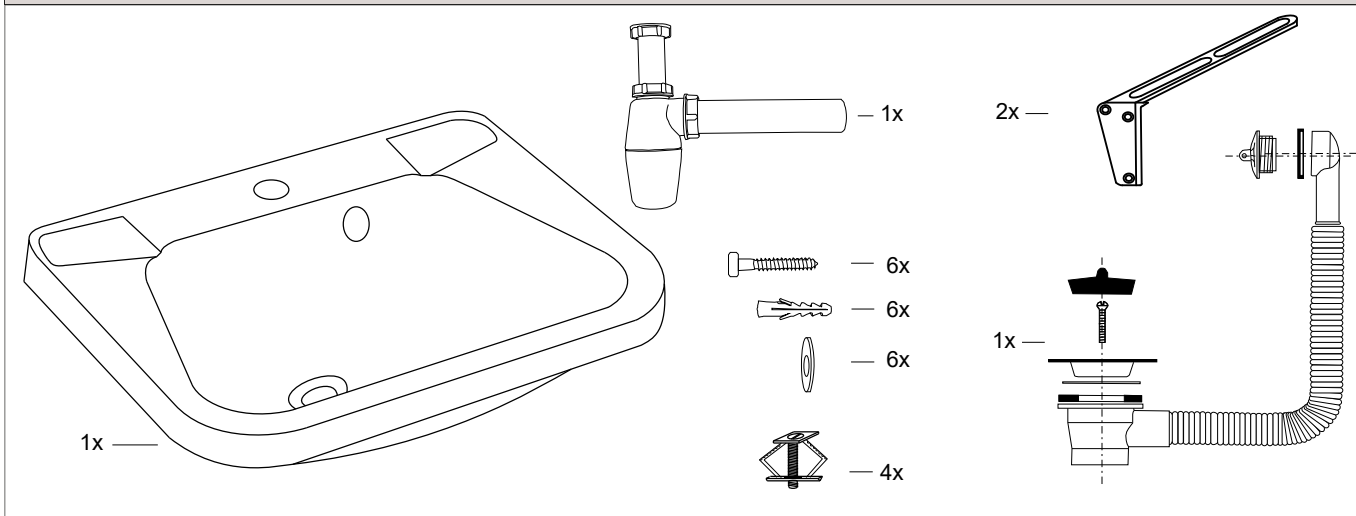

Montážní návod Montážny návod Mounting instructions Instrukcja montażu Istruzioni di montaggio Montavimo instrukcija

Nerezové umyvadlo SLUN 26
Nerezové umývadlo SLUN 26
Stainless steel washbasin SLUN 26
Umywalka ze stali SLUN 26
Lavabo in acciaio inox SLUN 26
Nerūdijančio plieno praustuvė SLUN 26

Specifikace dodávky - SLUN 26 Obj. č. 93260
Špecifikácia dodávky - SLUN 26 Obj. č. 93260
Supplied equipment - SLUN 26 Code Nr. 93260
Specyfikacja dostawy - SLUN 26 nr wyr. 93260
Fornitura - SLUN 26 Cod. N° 93260
Tiekimo specifikacija - SLUN 26 apt. № 93260